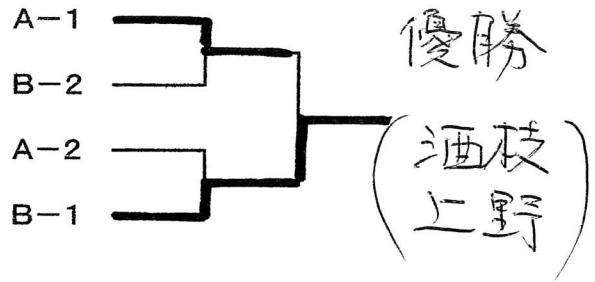

上野

ダブルス 上位

稲垣	曾根	粕谷	吉田
斉藤	横田	宮下	大熊
岩崎 <small>原</small>	谷口	酒枝	遠藤
中田	田原	小野寺	井上
稲垣	曾根	粕谷	吉田
斉藤	横田	宮下	大熊
岩崎 <small>原</small>	谷口	酒枝	遠藤
中田	田原	小野寺	井上

上野

下位

稲垣	曾根	粕谷	吉田
斉藤	横田	宮下	大熊
岩崎 <small>原</small>	谷口	酒枝	遠藤
中田	田原	小野寺	井上
稲垣	曾根	粕谷	吉田
斉藤	横田	宮下	大熊
岩崎 <small>原</small>	谷口	酒枝	遠藤
中田	田原	小野寺	井上